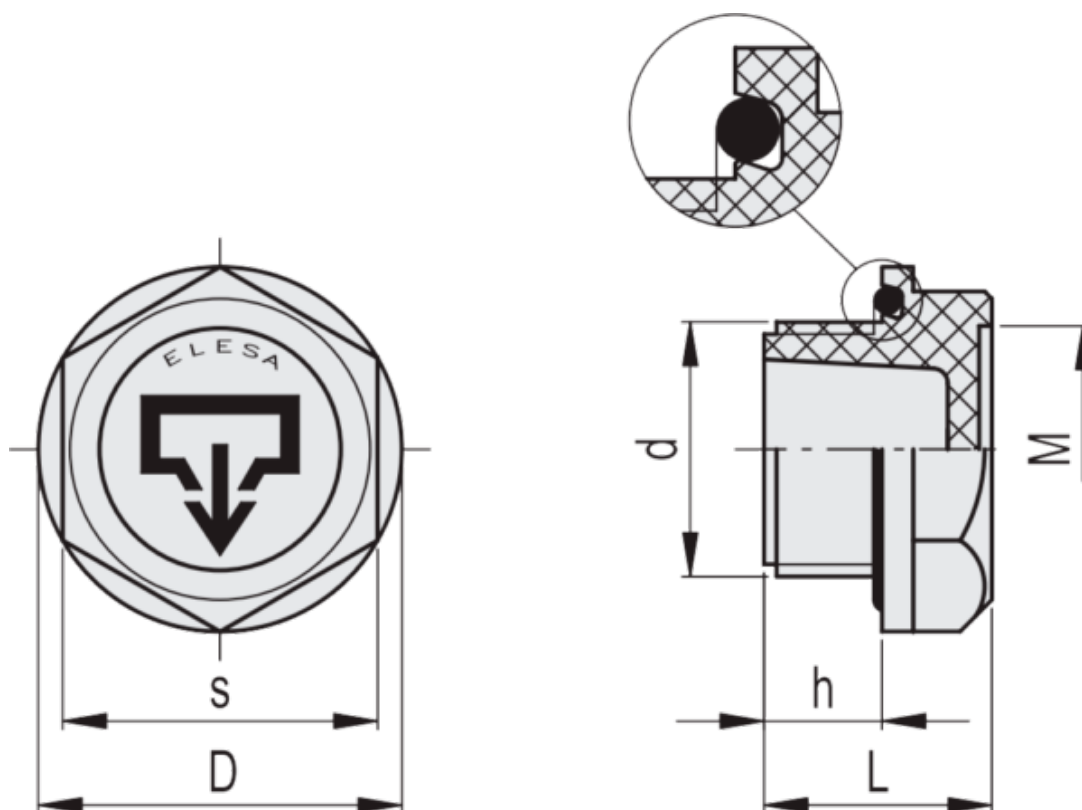

Varenummer: 2311158891
Beskrivelse: E+Golieprop
TSR. 40x1.5

Mål

d	= M 40x1.5
D	= 53.5
h	= 14
L	= 26
M	= 38
s	= 46
Vægt (g)	= 19